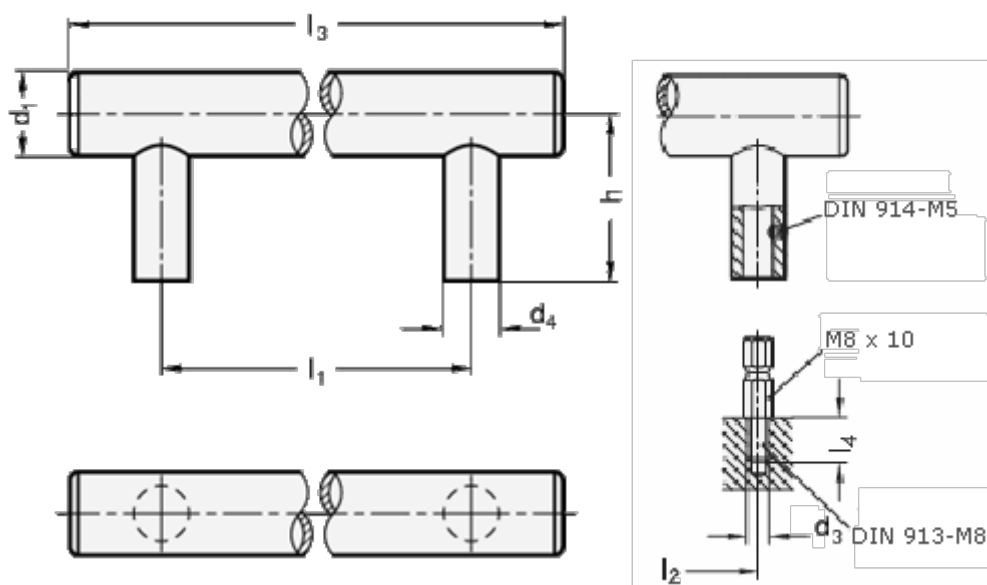

Varenummer: 20666730M8400E

Beskrivelse: E+G Rustfast rørgræb GN 666.7-30-M8-400-E
E - med rustfast stål kappe, montering fra bagsiden

Mål

$d_1 = 30$

$d_3 = M8$

$d_4 = 20$

$h = 60$

$l_1 \pm 0,5 = 400$

$l_2 = 400$

$l_3 = 465$

$l_4 = 15$

$t_{\min} = 15$